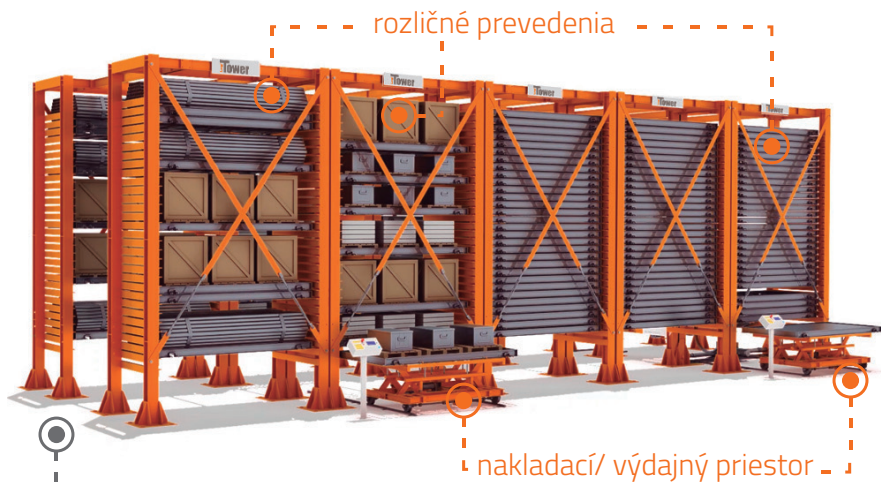

OCEĽOVÉ PLECHY
DLHÉ TYČE
A ATYPICKÉ ŤAŽKÉ TOVARY

Logi**Tower**

logitower.eu

ATOMATIZOVANÝ SKLADOVÝ SISTÉM

dizajn a výroba

- 1 skladové veže výška do 20m
- 2 kontajnery/zásobníky šírka do 12m
štandardné formáty 2x1m, 3x1,5m, 4x2m, 6x2m
- 3 extraktor nosnosť do 8t
- 4 nakladací priestor
- 5 ovládací systém
- 6 druhý nakladací/ výdajný priestor

druhý výdajný otvor

DOUBLE TOWER
DVOJVEŽOVÝ SYSTÉM

MULTI LOGITOWER
MULTI LOGITOWER SYSTÉM

SINGLE TOWER
JEDNOVEŽOVÝ SYSTÉM

SKLAD OCEĽOVÝCH PLECHOV
S INTEGRÁCIOU NA LASER

MANIPULÁCIA S VYSOKOZDVIŽNÝM VOZÍKOM

- 1 skladové veže výška do 20 m
- 2 kontajnery/zásobníky šírka do 12 m
- 3 extraktor nosnosť do 8 t
- 4 nakladací priestor
- 5 ovládací systém
- 6 druhý nakladací/ výdajný priestor

SINGLE TOWER
JEDNOVEŽOVÝ SYSTÉM

INOVÁCIA

VYUŽITIE CELEJ
VÝŠKY HALY

EXTERIÉR

Softvér a LT 10N ovládací systém

LT10N

LT 10N kontrolný skladový systém vykonáva skladovanie a inventúru zásob.

LT 10N kontrolný systém

- databáza a inventúra skladových zásob
- integrácia s externými ERP a WMS systémami
- adaptácia na individuálne požiadavky
- funkcia kontroly vstupov
- grafické interaktívne rozhranie HMI
- integrácia s periférnymi zariadeniami, ako sú skenery čiarových kódov, elektronické váhy atď.
- spracovanie objednávok
- meranie výšky materiálu pre optimálne skladovanie v danom systéme