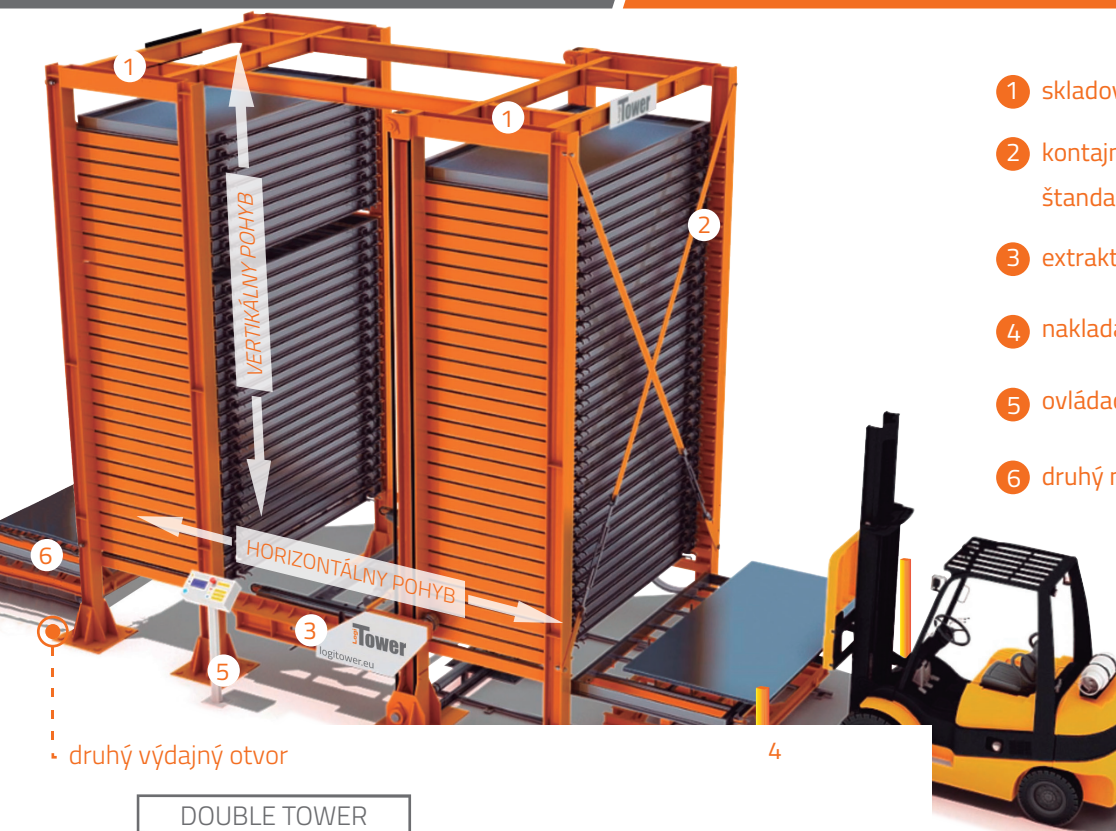

OCEĽOVÉ PLECHY
DLHÉ TYČE
A ATYPICKÉ ŤAŽKÉ TOVARY

Logi**Tower**

logitower.eu

ATOMATIZOVANÝ SKLADOVÝ SISTÉM

dizajn a výroba

- 1 skladové veže výška do 20m
- 2 kontajnery/zásobníky šírka do 12m
štandardné formáty 2x1m, 3x1,5m, 4x2m, 6x2m
- 3 extraktor nosnosť do 8t
- 4 nakladací priestor
- 5 ovládací systém
- 6 druhý nakladací/ výdajný priestor

druhý výdajný otvor

DOUBLE TOWER
DVOJVEŽOVÝ SYSTÉM

MULTI LOGITOWER
MULTI LOGITOWER SYSTÉM

SINGLE TOWER
JEDNOVEŽOVÝ SYSTÉM

SKLAD OCEĽOVÝCH PLECHOV
S INTEGRÁCIOU NA LASER

MANIPULÁCIA S VYSOKOZDVIŽNÝM VOZÍKOM

ODPALETOVACÍ SYSTÉM

MANIPULÁCIA S VAKUOVÝM ŽERIAVOM

ŠETRENIE PRIESTORU

ÚSPORA ČASU

PREHLAD O USKLADNENOM MATERIÁLY

BEZPEČNÁ MANIPULÁCIA

ŤAŽKÝ MATERIÁL

DOUBLE TOWER
DVOJVEŽOVÝ SYSTÉM

- 1 skladové veže výška do 20 m
- 2 kontajnery/zásobníky šírka do 12 m
- 3 extraktor nosnosť do 8 t
- 4 nakladací priestor
- 5 ovládací systém
- 6 druhý nakladací/ výdajný priestor

SINGLE TOWER
JEDNOVEŽOVÝ SYSTÉM