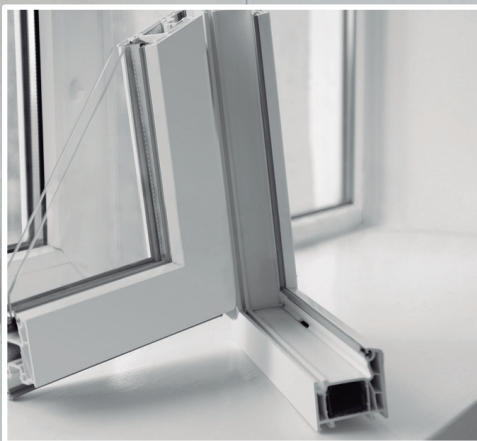

druhý výdajný otvor

DOUBLE TOWER
DVOJVEŽOVÝ SYSTÉM

MULTI LOGITOWER
MULTI LOGITOWER SYSTÉM

SINGLE TOWER
JEDNOVEŽOVÝ SYSTÉM

SKLAD OCEĽOVÝCH PLECHOV
S INTEGRÁCIOU NA LASER

MANIPULÁCIA S VYSOKOZDVIŽNÝM VOZÍKOM

MULTI LOGITOWER
SKLAD DLHÝCH MATERIÁLOV S INTERGRÁCIOU NA REZACÍ SYSTÉM

Logi**Comb**

LOGICOMB
SYSTÉM SKLADOVANIA VEĽKÉHO MNOŽSTVA
DLHÝCH MATERIÁLOV

RURÝ

PVC/HLINÍKOVÉ PROFILY

KOVOVÉ TYČE

RODS

MANIPULÁCIA
S KREHKÝM MATERIÁLOM

INOVÁCIA

VYUŽITIE CELEJ
VÝŠKY HALY

EXTERIÉR

Softvér a LT 10N ovládací systém

LT10N

LT 10N kontrolný skladový systém vykonáva skladovanie a inventúru zásob.

LT 10N kontrolný systém

- databáza a inventúra skladových zásob
- integrácia s externými ERP a WMS systémami
- adaptácia na individuálne požiadavky
- funkcia kontroly vstupov
- grafické interaktívne rozhranie HMI
- integrácia s periférnymi zariadeniami, ako sú skenery čiarových kódov, elektronické váhy atď.
- spracovanie objednávok
- meranie výšky materiálu pre optimálne skladovanie v danom systéme