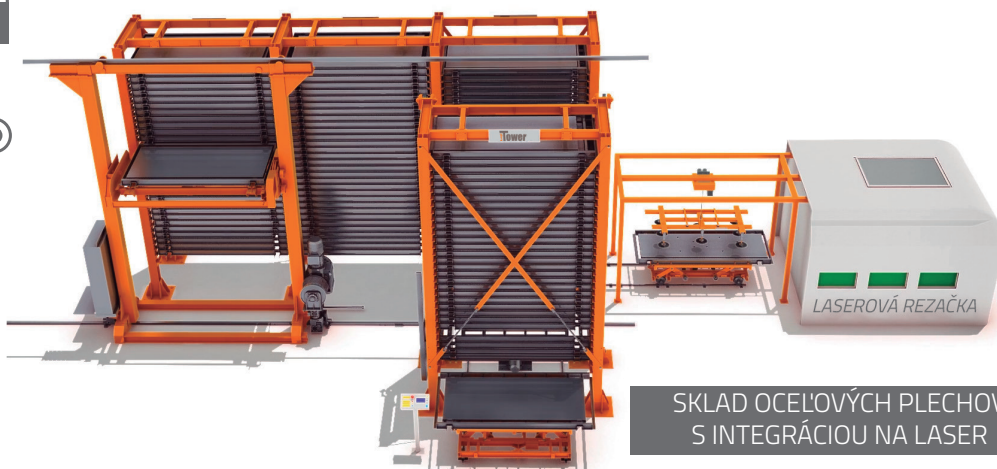

OCEĽOVÉ PLECHY
DLHÉ TYČE
A ATYPICKÉ ŤAŽKÉ TOVARY

Logi**Tower**

logitower.eu

ATOMATIZOVANÝ SKLADOVÝ SISTÉM

dizajn a výroba

- 1 skladové veže výška do 20m
- 2 kontajnery/zásobníky šírka do 12m
štandardné formáty 2x1m, 3x1,5m, 4x2m, 6x2m
- 3 extraktor nosnosť do 8t
- 4 nakladací priestor
- 5 ovládací systém
- 6 druhý nakladací/ výdajný priestor

druhý výdajný otvor

DOUBLE TOWER
DVOJVEŽOVÝ SYSTÉM

MULTI LOGITOWER
MULTI LOGITOWER SYSTÉM

SINGLE TOWER
JEDNOVEŽOVÝ SYSTÉM

SKLAD OCEĽOVÝCH PLECHOV
S INTEGRÁCIOU NA LASER

MANIPULÁCIA S VYSOKOZDVIŽNÝM VOZÍKOM

- 1 skladové veže výška do 20 m
- 2 kontajnery/zásobníky šírka do 12 m
- 3 extraktor nosnosť do 8 t
- 4 nakladací priestor
- 5 ovládací systém
- 6 druhý nakladací/ výdajný priestor

SINGLE TOWER
JEDNOVEŽOVÝ SYSTÉM

INOVÁCIA

VYUŽITIE CELEJ
VÝŠKY HALY

EXTERIÉR

Softvér a LT 10N ovládací systém

LT10N

LT 10N kontrolný skladový systém vykonáva skladovanie a inventúru zásob.

LT 10N kontrolný systém

- databáza a inventúra skladových zásob
- integrácia s externými ERP a WMS systémami
- adaptácia na individuálne požiadavky
- funkcia kontroly vstupov
- grafické interaktívne rozhranie HMI
- integrácia s periférnymi zariadeniami, ako sú skenery čiarových kódov, elektronické váhy atď.
- spracovanie objednávok
- meranie výšky materiálu pre optimálne skladovanie v danom systéme