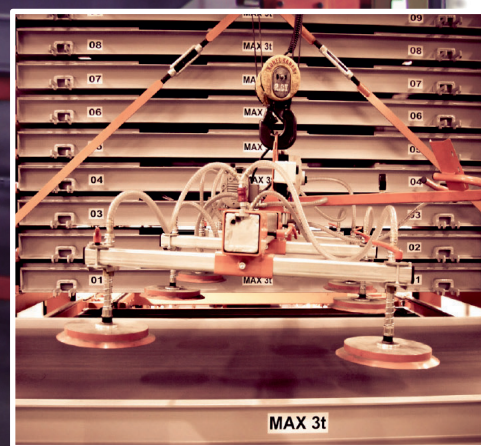

OCEĽOVÉ PLECHY
DLHÉ TYČE
A ATYPICKÉ ŤAŽKÉ TOVARY

Logi**Tower**

logitower.eu

ATOMATIZOVANÝ SKLADOVÝ SISTÉM

dizajn a výroba

- 1 skladové veže výška do 20m
- 2 kontajnery/zásobníky šírka do 12m
štandardné formáty 2x1m, 3x1,5m, 4x2m, 6x2m
- 3 extraktor nosnosť do 8t
- 4 nakladací priestor
- 5 ovládací systém
- 6 druhý nakladací/ výdajný priestor

druhý výdajný otvor

DOUBLE TOWER
DVOJVEŽOVÝ SYSTÉM

MULTI LOGITOWER
MULTI LOGITOWER SYSTÉM

SINGLE TOWER
JEDNOVEŽOVÝ SYSTÉM

SKLAD OCEĽOVÝCH PLECHOV
S INTEGRÁCIOU NA LASER

MANIPULÁCIA S VYSOKOZDVIŽNÝM VOZÍKOM

ODPALETOVACÍ SYSTÉM

MANIPULÁCIA S VAKUOVÝM ŽERIAVOM

ŠETRENIE PRIESTORU

ÚSPORA ČASU

PREHLAD O USKLADNENOM MATERIÁLY

BEZPEČNÁ MANIPULÁCIA

ŤAŽKÝ MATERIÁL

DOUBLE TOWER
DVOJVEŽOVÝ SYSTÉM

INOVÁCIA

VYUŽITIE CELEJ
VÝŠKY HALY

EXTERIÉR

Softvér a LT 10N ovládací systém

LT10N

LT 10N kontrolný skladový systém vykonáva skladovanie a inventúru zásob.

LT 10N kontrolný systém

- databáza a inventúra skladových zásob
- integrácia s externými ERP a WMS systémami
- adaptácia na individuálne požiadavky
- funkcia kontroly vstupov
- grafické interaktívne rozhranie HMI
- integrácia s periférnymi zariadeniami, ako sú skenery čiarových kódov, elektronické váhy atď.
- spracovanie objednávok
- meranie výšky materiálu pre optimálne skladovanie v danom systéme