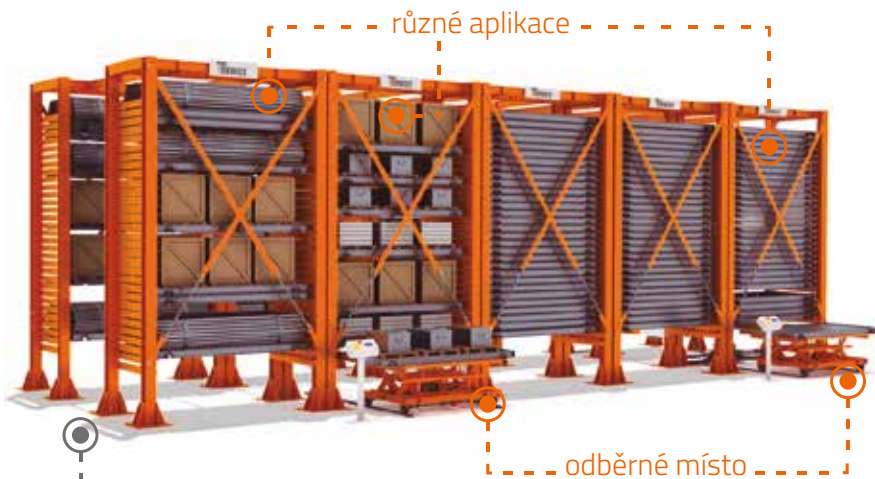

PLECHY, DLOUHÉ
TYČE A ATYPICKÝ
TĚŽKÝ MATERIÁL

Logi**Tower**

logitower.eu

AUTOMATIZOVANÝ SKLADOVÝ SYSTÉM

design a produkce

DOUBLE TOWER
DVOUVĚŽOVÝ SYSTÉM

1 skladové věže

výška až 20 m

2 police
typický formát

zakázkový design
2x1m, 3x1,5m, 4x2m, 6x2m

3 extraktor

nosnost až 8 t

4 odběrné místo

5 řídicí panel

6 druhé odběrné místo

SINGLE TOWER
JEDNOVĚŽOVÝ SYSTÉM

skladování plechů

MULTI LOGITOWER
VÍCEVĚŽOVÝ SKLADOVÝ SYSTÉM

řezací centrum/vláknový laser

Logi**TowerLoader**
AUTOMATICKÝ NAKLADAC
LOGITOWER LOADER

SYSTÉM PRO SKLADOVÁNÍ
PLECHŮ INTEGROVANY S LASEREM

OBSLUHA VYSOKOZDVIŽNÝM
VOŽÍKEM

ODPALETOVACÍ JEDNOTKA

OBSLUHA POMOCÍ JEŘÁBU
A VAKUOVÉHO DRŽÁKU

ÚSPORA MÍSTY

ÚSPORA ČASU

KONTROLA SKLADU

BEZPEČNOST

TĚŽKÝ MATERIÁL

- 1 skladové věže výška až 20 m
- 2 police šířka až 12 m
- 3 extraktor nosnost až 8 t
- 4 odběrné místo
- 5 řídicí panel
- 6 druhé odběrné místo