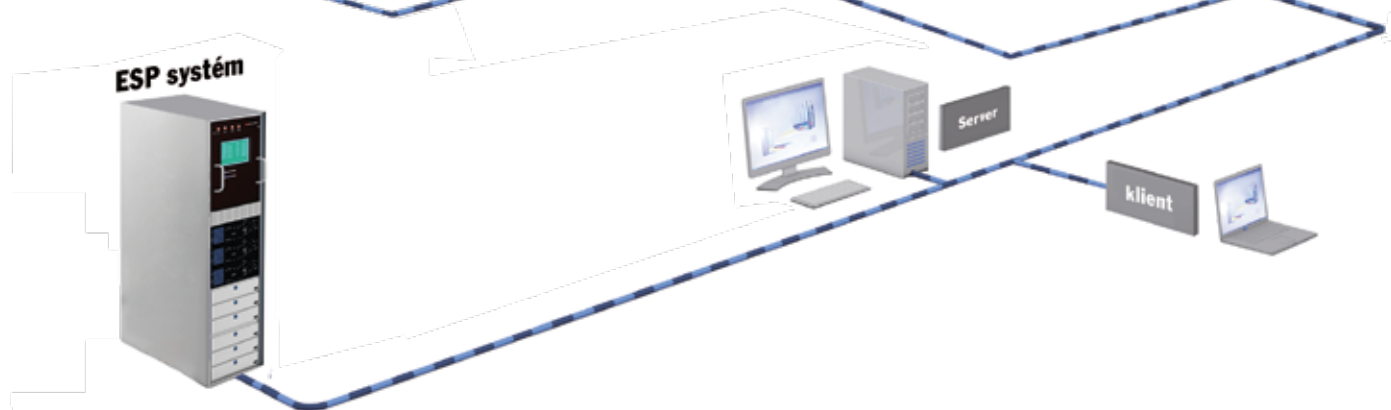

Software a LT 10N řídicí jednotka

LT10N

Systém řízení skladování LT10N s 10" obrazovkami umožňuje plnou kontrolu a řízení zásob i manipulaci se systémem z panelu HMI.

LT ENTERPRISE

Pokročilý systém správy skladů s více než 17" obrazovkami včetně plné integrace s externími softwarovými systémy ERP a WMS, založený na architektuře SQL/Windows.

LT 10N ŘÍDICÍ JEDNOTKA

- databáze uskladněného materiálu
- integrace na externí ERP a WMS systém
- přizpůsobení individuálním potřebám
- správa uživatelů a přístupových práv
- HMI grafické interaktivní rozhraní
- integrace s periferními zařízeními, např. snímače čárových kódů, elektronické váhy atd.
- vyskladňování dle zakázek
- měření výšky skladovaného materiálu pro efektivní využití prostoru