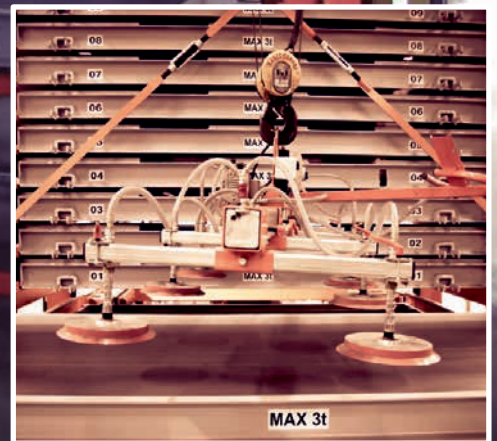

BLECH

LANGGUT, UNTYPISCHE
& SCHWER WAREN
LAGERUNG

Logi Tower

logitower.eu

AUTOMATISIERTE LAGERTECHNIK

Design und Produktion

- 1 Lagertürme bis zu 20 m hoch
- 2 Regalfächer Breite bis zu 12m
Typische formate 2x1m, 3x1,5m, 4x2m, 6x2m
- 3 Aufzug Tragfähigkeit bis 8t
- 4 Ladestation
- 5 Steuerung, Desktop
- 6 Zweite Ladestation

GABELSTAPLERBETRIEB

DEPALETTIEREN-SYSTEM

BEDIENUNG PER KRAN ODER GREIFER

PLATZSPAREND

ZEIT SPAREN

LAGERKONTROLLE

SICHERHEIT

SCHWERE GÜTER

- 1 Lagertürme bis zu 20 m hoch
- 2 Regalfächer Breite bis zu 12 m
- 3 Aufzug Tragfähigkeit bis 8 t
- 4 Ladestation
- 5 Steuerung, Desktop
- 6 Zweite Ladestation

DOUBLE TOWER
ZWEITURMREGAL

SINGLE TOWER
EINZELTURM

MULTI LOGITOWER
LAGERUNG INTEGRIERT MIT LANGSTABSCHNEIDSYSTEM

Logi**Comb**

LOGICOMB
ERHEBLICHE MENGE AN LANGEN STÄBEN

RÖHRE

PVC / ALU-PROFILE

METALL STÄBE

STÄBE/DRÄHTE

ROHSTOFFSCHUTZ