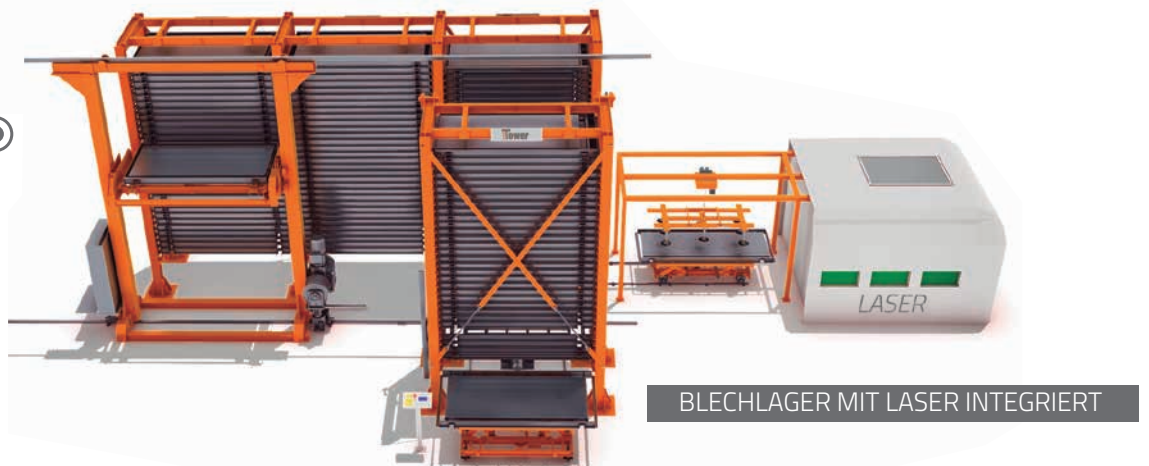

BLECH

LANGGUT, UNTYPISCHE
& SCHWER WAREN
LAGERUNG

Logi Tower

logitower.eu

AUTOMATISIERTE LAGERTECHNIK

Design und Produktion

- 1 Lagertürme bis zu 20 m hoch
- 2 Regalfächer Breite bis zu 12m
Typische formate 2x1m, 3x1,5m, 4x2m, 6x2m
- 3 Aufzug Tragfähigkeit bis 8t
- 4 Ladestation
- 5 Steuerung, Desktop
- 6 Zweite Ladestation

GABELSTAPLERBETRIEB

DEPALETTIEREN-SYSTEM

BEDIENUNG PER KRAN ODER GREIFER

PLATZSPAREND

ZEIT SPAREN

LAGERKONTROLLE

SICHERHEIT

SCHWERE GÜTER

- 1 Lagertürme bis zu 20 m hoch
- 2 Regalfächer Breite bis zu 12 m
- 3 Aufzug Tragfähigkeit bis 8 t
- 4 Ladestation
- 5 Steuerung, Desktop
- 6 Zweite Ladestation

DOUBLE TOWER
ZWEITURMREGAL

SINGLE TOWER
EINZELTURM

MULTI LOGITOWER
LAGERUNG INTEGRIERT MIT LANGSTABSCHNEIDSYSTEM

Logi**Comb**

LOGICOMB
ERHEBLICHE MENGE AN LANGEN STÄBEN

RÖHRE

PVC / ALU-PROFILE

METALL STÄBE

STÄBE/DRÄHTE

ROHSTOFFSCHUTZ