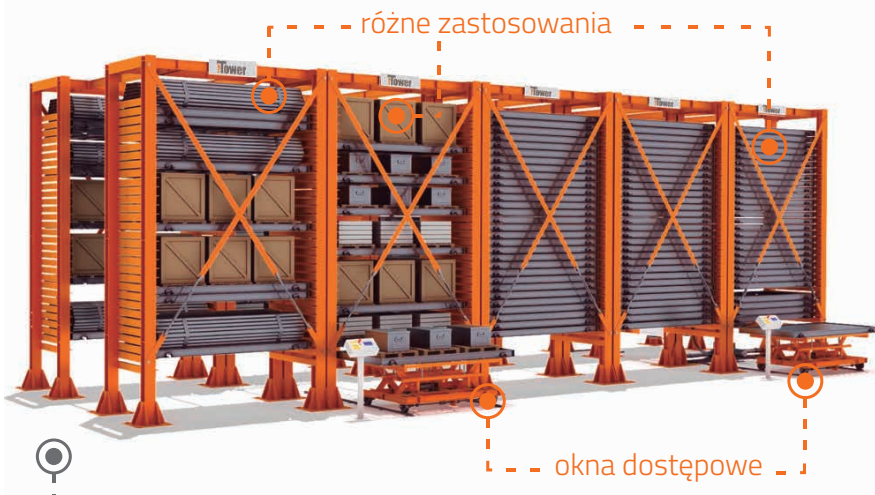

MAGAZYN
BLACH, DŁUŻYC
i NIETYPOWYCH
TOWARÓW

Logi Tower

logitower.eu

AUTOMATYCZNE REGAŁY MAGAZYNOWE

projektowanie i produkcja

- 1 wieże składowania wysokość do 20 m
- 2 półki szerokość do 12 m
formaty typowe 2x1m, 3x1,5m, 4x2m, 6x2m
- 3 winda nośność do 8 t
- 4 stacja załadowcza
- 5 sterowanie, pulpit
- 6 druga stacja załadowcza

DOUBLE TOWER
REGAŁ DWUWIEŻOWY

SINGLE TOWER
REGAŁ JEDNOWIEŻOWY

MULTI LOGITOWER
REGAŁ WIELOWIEŻOWY

MAGAZYN BLACH ZINTEGROWANY Z LASEREM

drugie okno

różne zastosowania

okna dostępne

wysuw boczny

- 1 wieże składowania wysokość do 20 m
- 2 półki szerokość do 12 m
- 3 winda nośność do 8 t
- 4 stacja załadowcza
- 5 sterowanie, pulpit
- 6 druga stacja załadowcza

DOUBLE TOWER
REGAŁ DWUWIEŻOWY

SINGLE TOWER
REGAŁ JEDNOWIEŻOWY