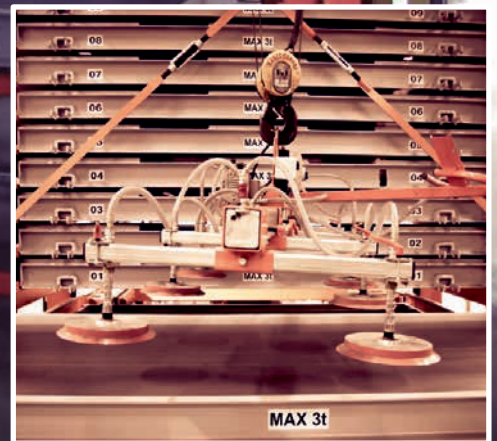

OBSŁUGA SUWNICĄ LUB CHWYTAKIEM

OSZCZĘDNOŚĆ
POWIERZCHNI

OSZCZĘDNOŚĆ CZASU

KONTROLA STANÓW

BEZPIECZEŃSTWO

CIĘŻKIE TOWARY