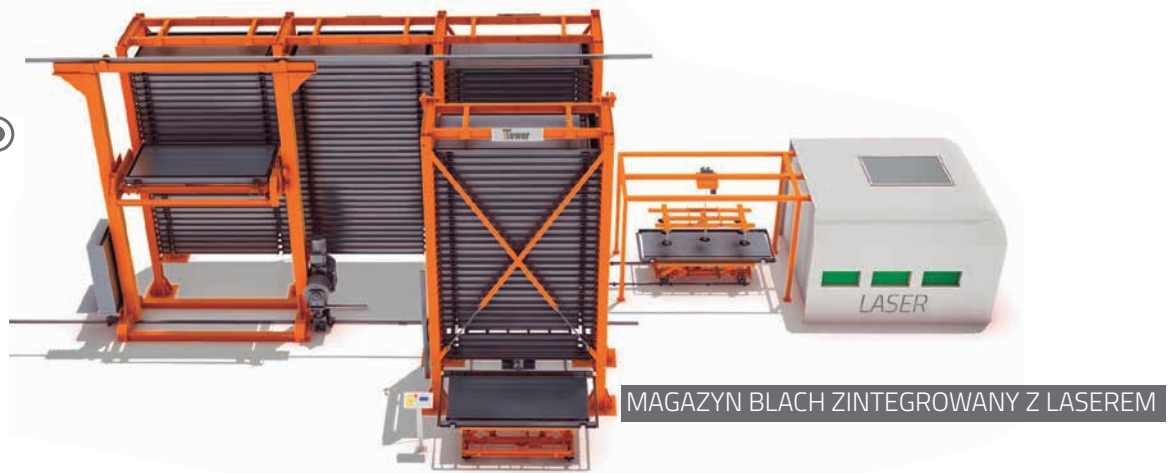

MAGAZYN
BLACH, DŁUŻYC
i NIETYPOWYCH
TOWARÓW

Logi Tower

logitower.eu

AUTOMATYCZNE REGAŁY MAGAZYNOWE

projektowanie i produkcja

- 1 wieże składowania wysokość do 20 m
- 2 półki szerokość do 12 m
formaty typowe 2x1m, 3x1,5m, 4x2m, 6x2m
- 3 winda nośność do 8 t
- 4 stacja załadowcza
- 5 sterowanie, pulpit
- 6 druga stacja załadowcza

DOUBLE TOWER
REGAŁ DWUWIEŻOWY

SINGLE TOWER
REGAŁ JEDNOWIEŻOWY

MULTI LOGITOWER
REGAŁ WIELOWIEŻOWY

MAGAZYN BLACH ZINTEGROWANY Z LASEREM

drugie okno

różne zastosowania

okna dostępne

wysuw boczny

- 1 wieże składowania wysokość do 20 m
- 2 półki szerokość do 12 m
- 3 winda nośność do 8 t
- 4 stacja załadowcza
- 5 sterowanie, pulpit
- 6 druga stacja załadowcza

DOUBLE TOWER
REGAŁ DWUWIEŻOWY

SINGLE TOWER
REGAŁ JEDNOWIEŻOWY